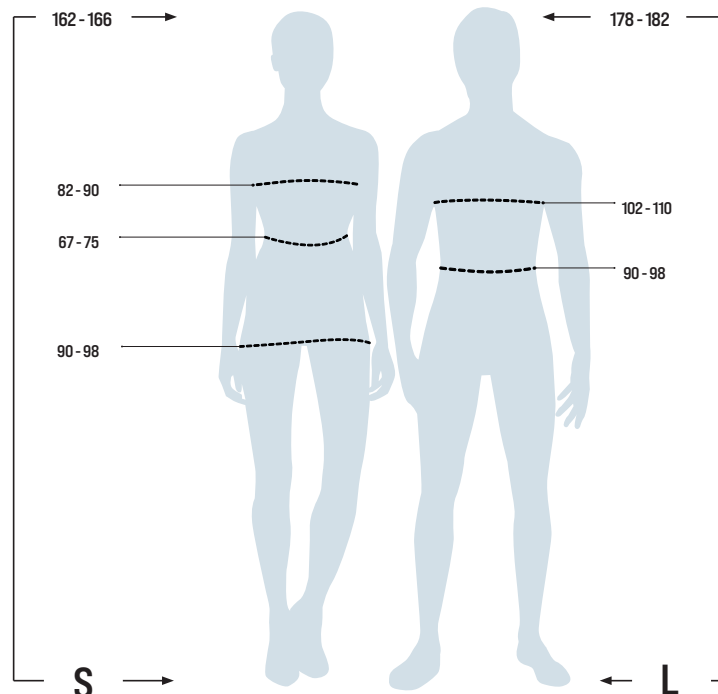

Tabela ROZMIARÓW

MĘSKIE / UNISEX

Rozmiar	XS		S		M		L		XL		2XL		3XL		4XL		5XL	
	-	-	44	46	48	50	52	54	56	58	60	62	-	-	-	-	-	-
wzrost	168		172		176		180		184		188		192		196		200	
obwód klatki piersiowej	80	84	88	92	96	100	104	108	112	116	120	126	132	138	144	150	156	162
obwód pasa	68	72	76	80	84	88	92	96	100	104	108	114	120	126	132	138	144	150
obwód karku	34	35	36	37	38	39	40	41	42	43	44	45	46	47	48	49	50	51

DAMSKIE

Rozmiar	XS		S		M		L		XL		2XL		3XL	
wzrost	160		164		168		172		176		180		184	
obwód klatki piersiowej	76	80	84	88	92	96	100	104	110	116	122	128	134	140
obwód pasa	61	65	69	73	77	81	85	89	95	101	107	113	119	125
obwód bioder	84	88	92	96	100	104	108	112	116	120	125	130	135	140

DZIECIĘCE

Wiek (lat)	4	6	8	10	12
wzrost	110	122	134	146	158
obwód klatki piersiowej	58 / 58	61 / 61	67 / 67	73 / 73	79 / 79
obwód pasa	55 / 55	57 / 57	59,5 / 59,5	63 / 62,5	67 / 66
długość pleców	25	29	31	34	38

KODY ROZMIARÓW:

Rozmiar	kod
4 lata/110 cm	08
6 lat/122 cm	09
8 lat/134 cm	10
10 lat/146 cm	11
12 lat/158 cm	07
XS	12
S	13
M	14
L	15
XL	16
2XL	17
3XL	18
4XL	19
5XL	20

Rozmiar R	kod
4-6 lat/104-128 cm	31
6-8 lat/116-140 cm	32
44/46	R3
48/50	R4
52/54	R5
56/58	R6
60/62	R7
44	44
46	46
48	48
50	50
52	52
54	54
56	56
58	58
60	60
62	62
48 long	L3
50 long	L4
52 long	L5
54 long	L6
56 long	L7
58 long	L8

PRZYKŁAD MOŻLIWEJ RÓŻNICY W ROZMIARACH

Dane w tabeli oznaczają wymiary sylwetki, a nie odzieży.

Nr katalogowy produktu do zamówienia należy wprowadzić następująco: kod produktu-kod koloru-kod rozmiaru. Przykład: Koszulka Basic-kolor czarny-rozmiar M = 1290114.